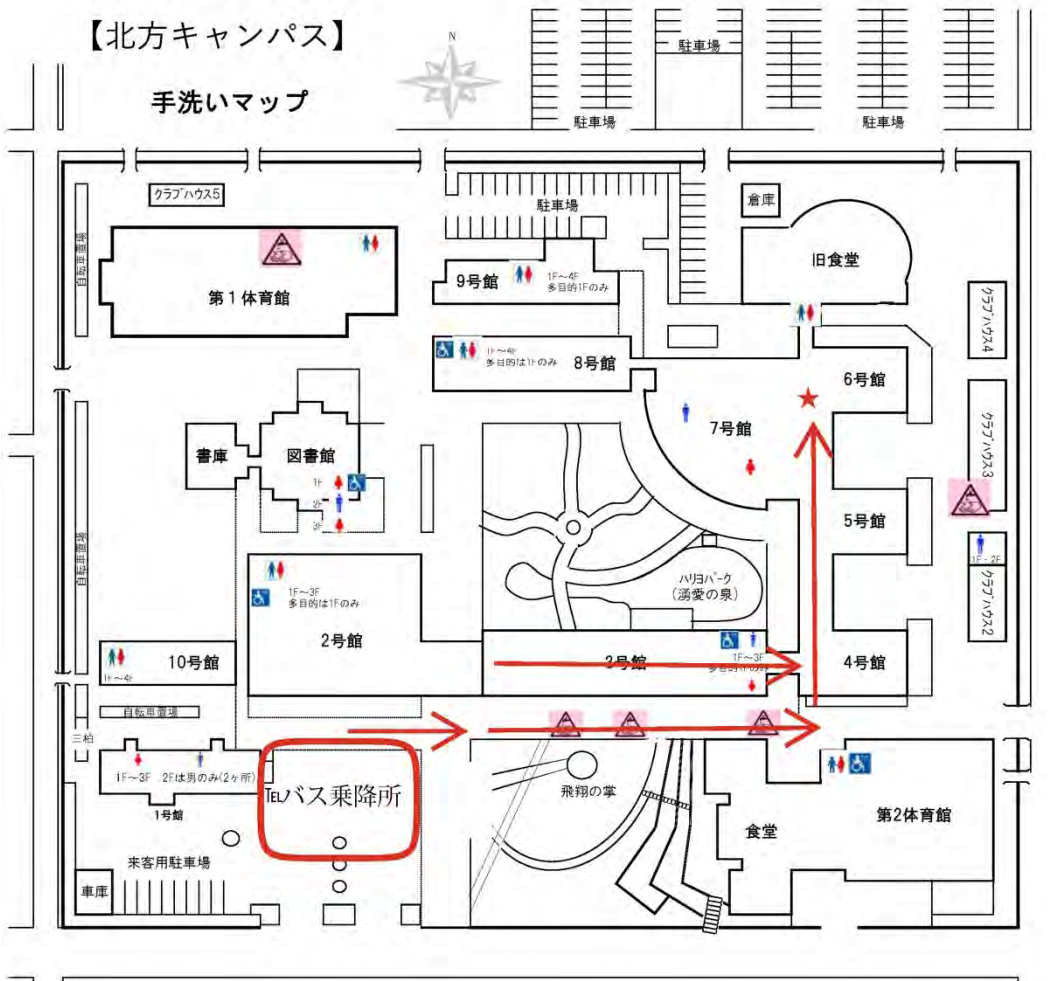

バス乗降所から大会会場までのマップ

岐阜協立大学

【北方キャンパス】

手洗いマップ

3号館連絡口/4号館から6号館へ

4・5・6・7号館